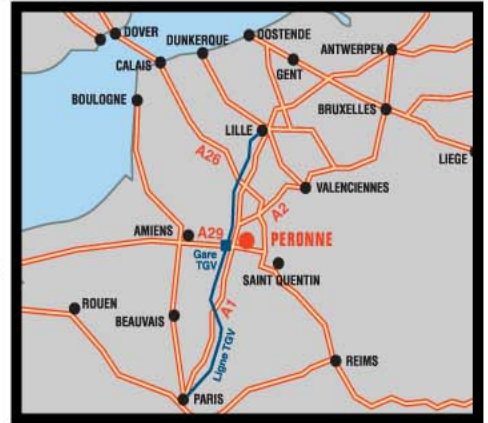

Route de Barleux - 80200 PERONNE
Tel. : 33 (0)3 22 84 39 99 - Fax : 33 (0)3 22 84 40 60
<http://www.erea.com> - email : contact@erea.com

Depuis PARIS, autoroute A1 dir. LILLE. Sortie N°13 : PERONNE.
Depuis LILLE, autoroute A1, dir. PARIS. Sortie N°13 : PERONNE.
Depuis CALAIS, autoroute A26, dir. PARIS. Puis autoroute A1, dir. PARIS.
Sortie N°13 : PERONNE.
Gare TGV Haute Picardie à 10 min.
Aéroport Roissy - Charles de Gaule à 1h15.